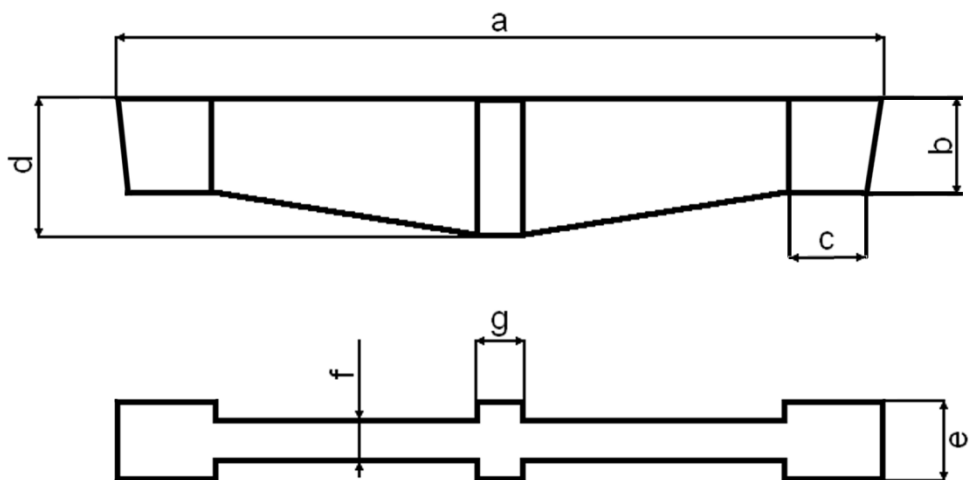

# Ruszty belkowe 90cm

Żeliwne ruszty belkowe o długości 90cm do pieca lub kotła. Ruszty są odlane z bardzo trwałego żeliwa modyfikowanego przystosowanego do pracy w wysokiej temperaturze panującej w komorze spalania pieca. Ruszty są zaprojektowane tak, aby w miejscu o największym naprężeniu zginającym belkę, przekrój poprzeczny był największy. Duża powierzchnia oddająca ciepło do przepływającego powietrza odbiera temperaturę z najbardziej nagranych miejsc ruszta. Każdy ruszt ma po dwie pary wsporników zapobiegających wykrzywianiu się rusztów na boki. Ruszty są wykonane z wytrzymałego i masywnego żeliwa, waga jednej belki to ok. 12kg. Ruszty są wykorzystywane do budowy palenisk w szerokiej gamie pieców i kotłów opalanych węglem, drewnem, brykietem, itp.

## Wymiary żeliwnego rusztu belkowego o długości 90cm:

| Długość ruszta (a) [mm] | b [mm] | c [mm] | d [mm] | e [mm] | f [mm] | g [mm] | Waga [kg] |
|-------------------------|--------|--------|--------|--------|--------|--------|-----------|
| 900                     | 50     | 80     | 120    | 40     | 25     | 2 x 28 | 12        |

Wymiary ruszt mogą się różnić od podanych z tolerancją 1-2 mm, co wynika ze specyfiki technologii odlewania.

W celu uzyskania informacji o aktualnej cenie i dostępności ruszt zapraszamy do kontaktu telefonicznego lub drogą elektroniczną: